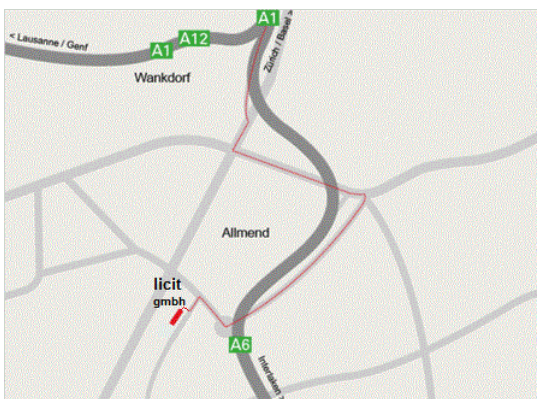

### Adresseingabe Navigationssysteme

Mingerstrasse 3, 3000 Bern

**A c h t u n g :** Einige Navigationssysteme leiten Sie bei der Eingabe der Adresse *Papiermühlestrasse 40H* auf die gegenüberliegende Seite des Geländes.

### Anreise zu Fuss, mit dem Fahrrad oder dergleichen

Vom Parkplatz des Hotel Ibis Expo am Guisanplatz betreten Sie durch ein kleines Eisentor die Anlage des NPZ. Gehen Sie geradeaus zwischen den Stallungen durch und nehmen sie den zweiten Weg auf der linken Seite. Am Ende des Weges finden sie uns im rosaroten Gebäude mit dem gläsernen Eingang wo wir uns ein Büro mit sürprisen gmbh teilen.

### Anreise mit ÖV

In zehn Minuten gelangen Sie ab dem Hauptbahnhof Bern mit der Tramlinie 9 Richtung Wankdorf Bahnhof zur Station Guisanplatz. Vom Bahnhof Wankdorf sind es nur drei Stationen mit der Tramlinie 9 Richtung Wabern. Auf der gegenüberliegenden Strassenseite der Station Guisanplatz liegt das Gelände des Nationalen Pferdezentrums NPZ.

### Anreise mit dem Auto

Nehmen Sie die Autobahnausfahrt Wankdorf (A1, A6 und A12), dann folgen Sie dem Schermenweg Richtung Ostermundigen und biegen rechts in die Bolligenstrasse Richtung BERNEXPO-Gelände ein. Am Kreisel fahren Sie rechts in die Mingerstrasse, die erste Abzweigung links bringt Sie zur Geschäftsstelle der licit gmbh. Für Parkmöglichkeiten in der Umgebung können Sie sich [hier](#) informieren